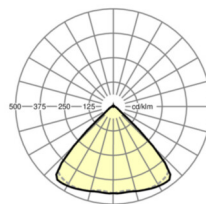

параметры

номер заказа	19417004224
код EAN	4020863464715
номер таможенного тарифа	94051190
Знак прохождения контроля	IP 64, класс защиты I, ENEC10 VDE, F, D, HACCP DIN10500/Food/IFS-пригодность для применения/BRC, Indoor, CE
Степень ударопрочности IK	IK03 (-20°C bis 30°C)
Температура окружающей среды	ta -20°C в 30°C
Гарантийный срок	5 лет
Государственные программы поддержки	BEG - государственные субсидии для энергосберегающих зданий (действительна только для Германии)

электротехника

Балласт	Электронный драйвер Multilumen, 16-шага (1 штука)
Мощность системы	53W-30W
сетевое напряжение	230V/50Hz
автоматический предохранитель (пусковой ток)	18 штук/B10, 30 штук/B16, 31 штук/C10, 51 штук/C16
класс энергосбережения/Источник света	D

DEEP-LINK

<https://www.regiolum.de/ru/article/19417004224>