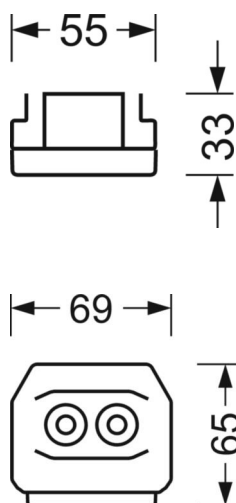

прибородержатель переменный IP 64 - Individual.Lens.Optic - прямой широконаправленный свет - без видимых стыков

Ламподержатель из оцинкованного стального профиля; слой цинка в сочетании с лаком на полиэфирной смоле хорошо защищает от коррозии; крепление без инструментов, с помощью встроенных нажимных затворов, защита от кражи. Встроенные пластиковые торцы с уплотнительными краями и одно замкнутое уплотнение вокруг, для несущей шины классов защиты до IP64. В несущей трековой шине позиционируется по-разному. Цвет корпуса черный RAL 9005; Прямой широко направленный свет, распространяющийся через линзу «Individual.Lens.Optic» из пластика ПММА. Оптика отдельных линз с прозрачным уплотнением делает сборку и установку предельно удобными, а плоскость легко чистится. Тройные ряды из отдельных линз и лампо-/прибородержатели, идеально согласованные между собой, обеспечивают цельный вид без стыков и неравномерностей. Подключение к электросети через присоединительный провод длиной 1 м для свободного позиционирования прибородержателя в световой полосе и 3-полюсную втычную деталь для быстрой сборки со свободным выбором фаз. Ламподержатель настраивается пошаговым образом через драйвер «Multilumen» (заводская настройка: макс. Число люмен). Сменные блоки, позволяющие легко модернизировать освещение, существенно продлевают срок службы всей осветительной установки.

параметры